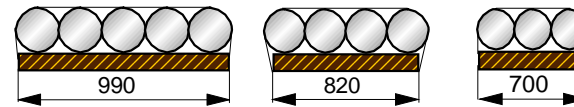

short double packing

short single packing

length (min.-max.)	packing	wooden layer length	others
400 - 600	2 x 5 - 4 - 5	4 x 990 mm	1 horizontal band
500 - 1200	5 - 4 - 5	2 x 990 mm	
3500, 6000 - 7000	5	2, 4 x 990 mm	
3500, 6000 - 7000	4	2, 4 x 820 mm	
3500, 6000 - 7000	3	2, 4 x 700 mm	