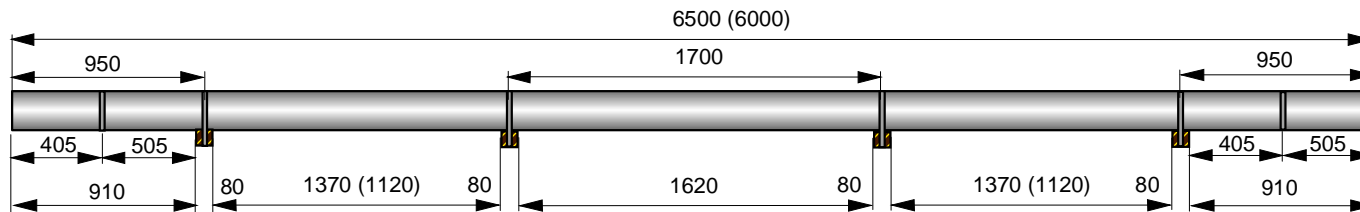

short double packing

short single packing

length (min.-max.)	packing	wooden layer length	others
400 - 600	2 x 5 - 4 - 5	4 x 990 mm	1 horizontal band
500 - 1200	5 - 4 - 5	2 x 990 mm	
3500, 6000 - 7000	5	2, 4 x 990 mm	
3500, 6000 - 7000	4	2, 4 x 820 mm	
3500, 6000 - 7000	3	2, 4 x 700 mm	