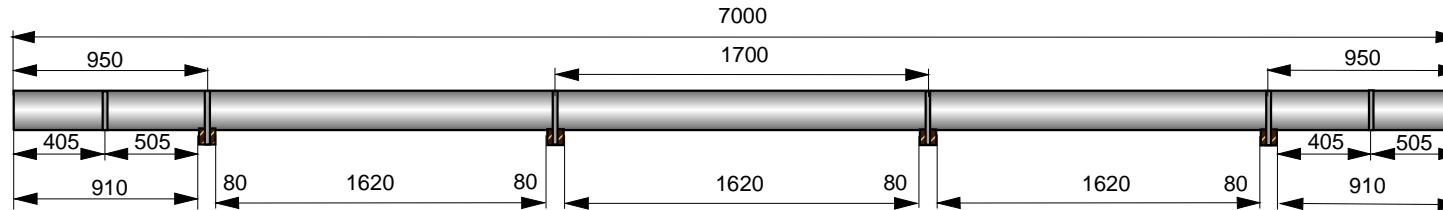

short double packing

short single packing

length (min.-max.)	packing	wooden layer length	others
400 - 600	2 x 5 - 4 - 5	4 x 990 mm	1 horizontal band
500 - 1200	5 - 4 - 5	2 x 990 mm	
3500, 6000 - 7000	5	2, 4 x 990 mm	
3500, 6000 - 7000	4	2, 4 x 820 mm	
3500, 6000 - 7000	3	2, 4 x 700 mm	