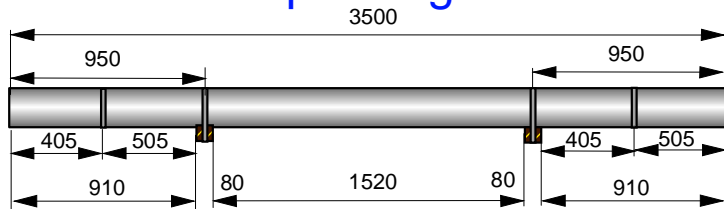

short double packing

short single packing

length (min.-max.)	packing	wooden layer length	others
400 - 600	2 x 5 - 4 - 5	4 x 990 mm	1 horizontal band
500 - 1200	5 - 4 - 5	2 x 990 mm	
3500, 6000 - 7000	5	2, 4 x 990 mm	
3500, 6000 - 7000	4	2, 4 x 820 mm	
3500, 6000 - 7000	3	2, 4 x 700 mm	