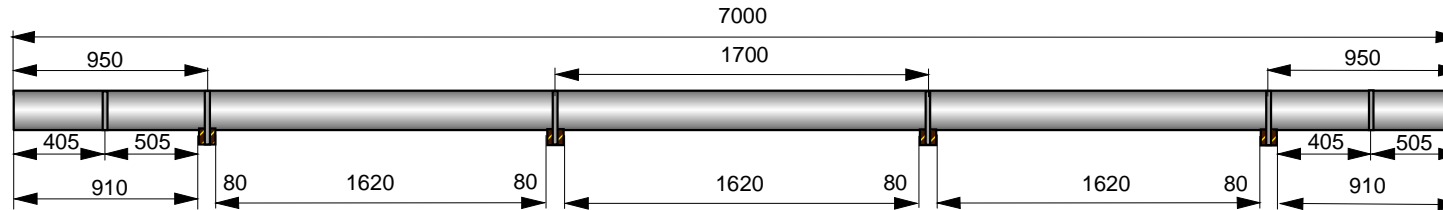

SLOVALCO standard packing diameter 203 mm

short double packing

short single packing

length (min.-max.)	packing	wooden layer length	others
400 - 600	2 x 5 - 4 - 5 - 4	4 x 990 mm	1 horizontal band
500 - 1200	5 - 4 - 5 - 4	2 x 990 mm	
3500, 6000 - 7000	5	2, 4 x 990 mm	
3500, 6000 - 7000	4	2, 4 x 820 mm	
3500, 6000 - 7000	3	2, 4 x 560 mm	