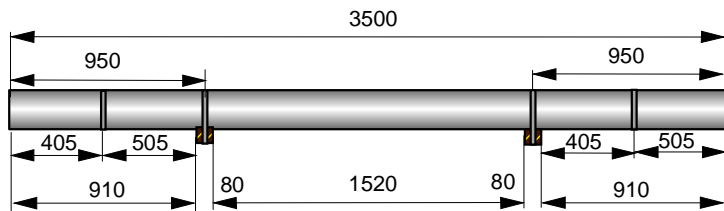

SLOVALCO standard packing diameter 203 mm

short double packing

short single packing

length (min.-max.)	packing	wooden layer length	others
400 - 600	2 x 5 - 4 - 5 - 4	4 x 990 mm	1 horizontal band
500 - 1200	5 - 4 - 5 - 4	2 x 990 mm	
3500, 6000 - 7000	5	2, 4 x 990 mm	
3500, 6000 - 7000	4	2, 4 x 820 mm	
3500, 6000 - 7000	3	2, 4 x 560 mm	