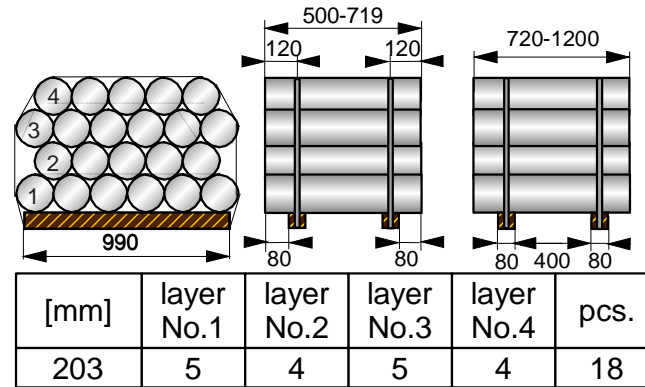

SLOVALCO standard packing diameter 203 mm

short double packing

short single packing

length (min.-max.)	packing	wooden layer length	others
400 - 600	2 x 5 - 4 - 5 - 4	4 x 990 mm	1 horizontal band
500 - 1200	5 - 4 - 5 - 4	2 x 990 mm	
3500, 6000 - 7000	5	2, 4 x 990 mm	
3500, 6000 - 7000	4	2, 4 x 820 mm	
3500, 6000 - 7000	3	2, 4 x 560 mm	