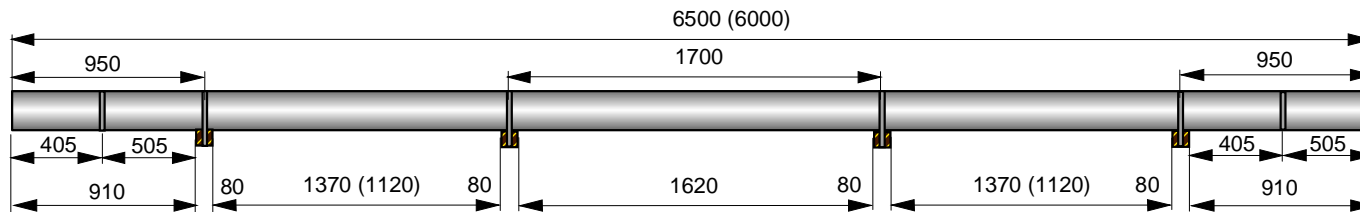

SLOVALCO standard packing diameter 203 mm

short double packing

short single packing

length (min.-max.)	packing	wooden layer length	others
400 - 600	2 x 5 - 4 - 5 - 4	4 x 990 mm	1 horizontal band
500 - 1200	5 - 4 - 5 - 4	2 x 990 mm	
3500, 6000 - 7000	5	2, 4 x 990 mm	
3500, 6000 - 7000	4	2, 4 x 820 mm	
3500, 6000 - 7000	3	2, 4 x 560 mm	