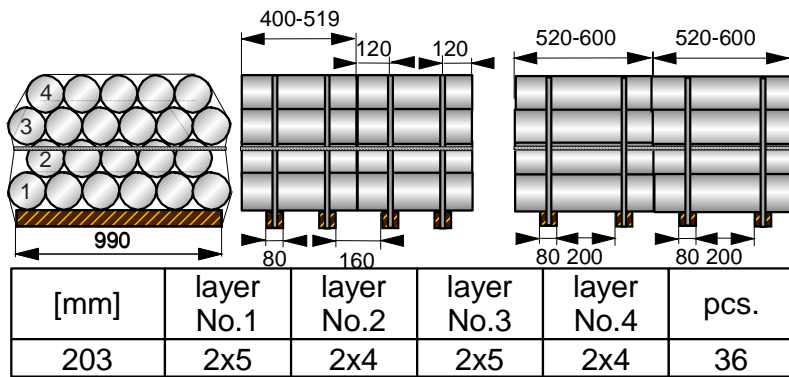

SLOVALCO standard packing diameter 203 mm

short double packing

short single packing

length (min.-max.)	packing	wooden layer length	others
400 - 600	2 x 5 - 4 - 5 - 4	4 x 990 mm	1 horizontal band
500 - 1200	5 - 4 - 5 - 4	2 x 990 mm	
3500, 6000 - 7000	5	2, 4 x 990 mm	
3500, 6000 - 7000	4	2, 4 x 820 mm	
3500, 6000 - 7000	3	2, 4 x 560 mm	